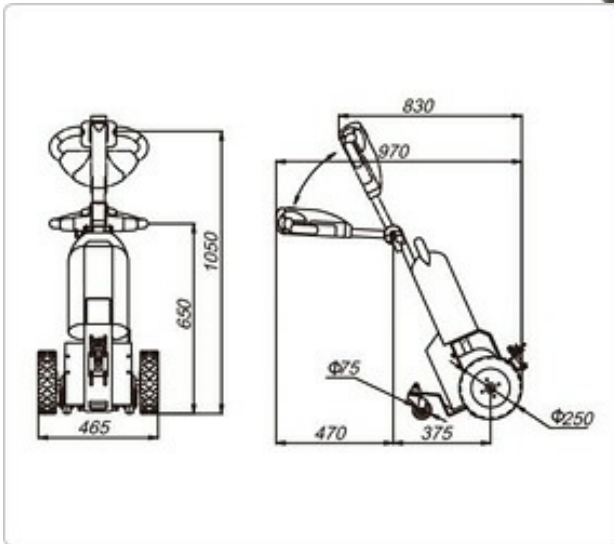

Alle funktioner er samlet i det ergonomiske håndtag.