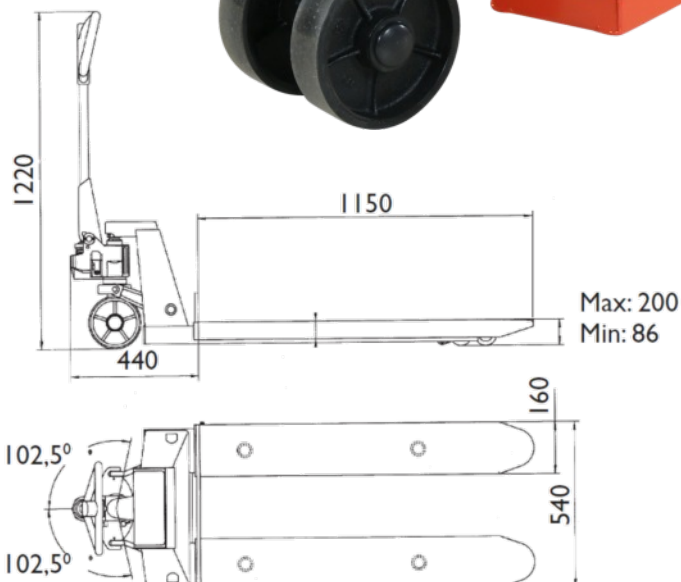

LIFTER DANMARK

Handels- og Ingeniørfirma ApS
Axel Kiers Vej 8 B
8270 Højbjerg
Tlf.: 86 72 22 88 ; mail: post@lifterdanmark.dk
www.lifterdanmark.dk

Palleløfter med vejesystem -Vægtindikator LDESE20-A

Pallevogn med vejeindikator.

Palleløfteren er forsynet med vejeindikator der kan angive ca. vægten på godset.
Har samme vægt og ydre dimensioner som en almindelig palleløfter.

Kapacitet: 2000 kg
Gaffellængde: 1150 mm
Bredde over gafler: 540 mm

Vejenøjagtighed:

0-500 kg: +/- 15 kg
500-1000 kg: +/- 20 kg
1000-1500 kg: +/- 30 kg
1500-2000 kg: +/- 40 kg

Graduering: 5 kg 0 - 1000 kg
20 kg 1000 - 2000 kg

Batterier: 2 styk AA. - Medfølger

Stort display for
visning af vægt.